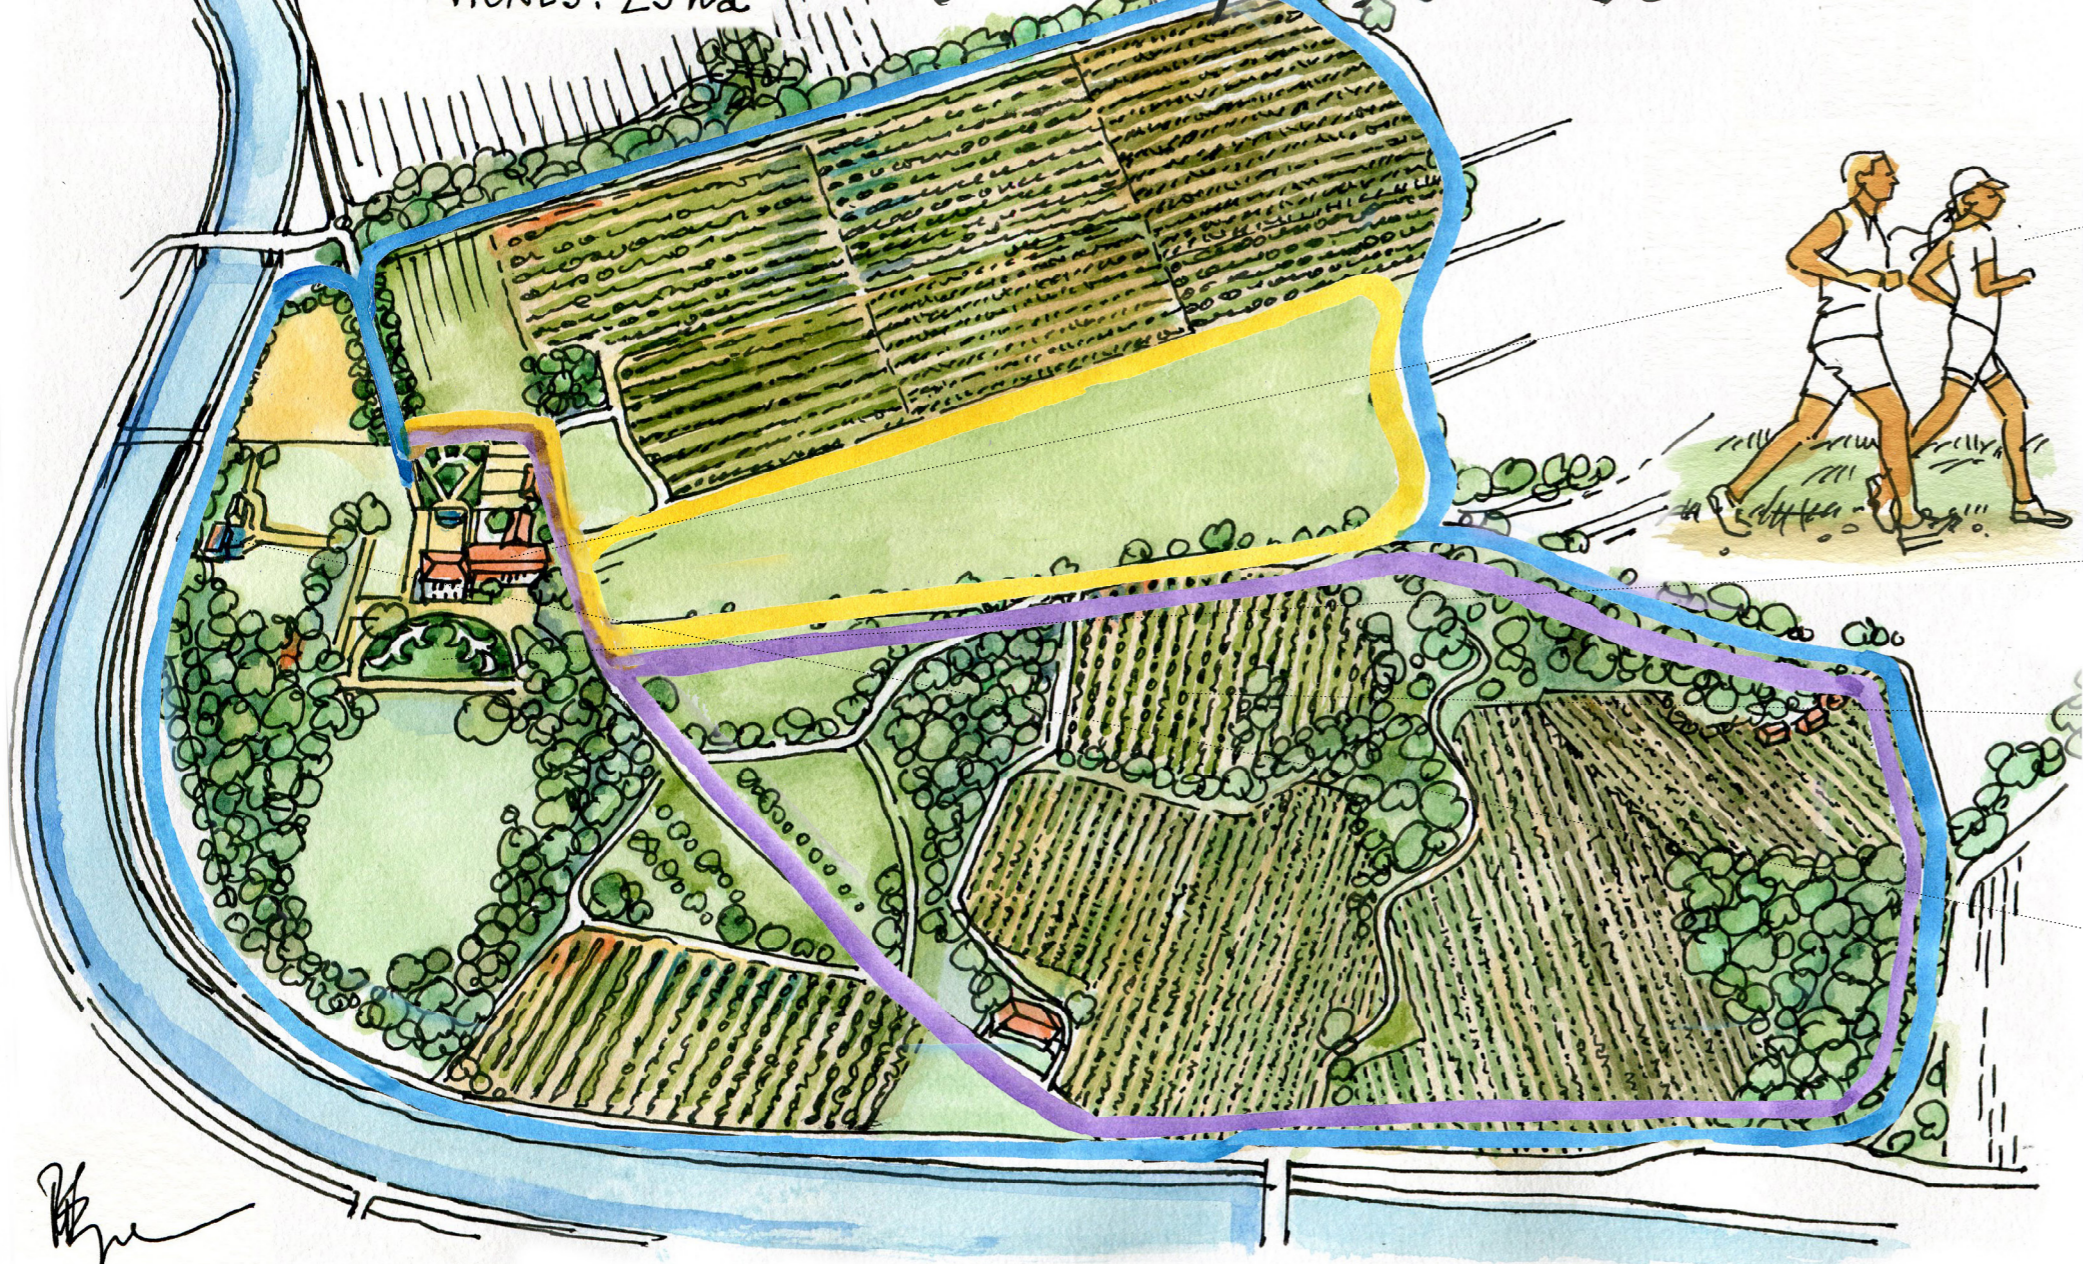

TAILLE du PARC : 12 ha  
VIGNES : 25 ha

# Château de Fonscolombe

HÔTEL

FONTAINE

VIGNES

PISCINE  
& POTAGER

-  *Parcours n°1 - 2 km*
-  *Parcours n°2 - 3 km*
-  *Parcours n°3 - 4 km*